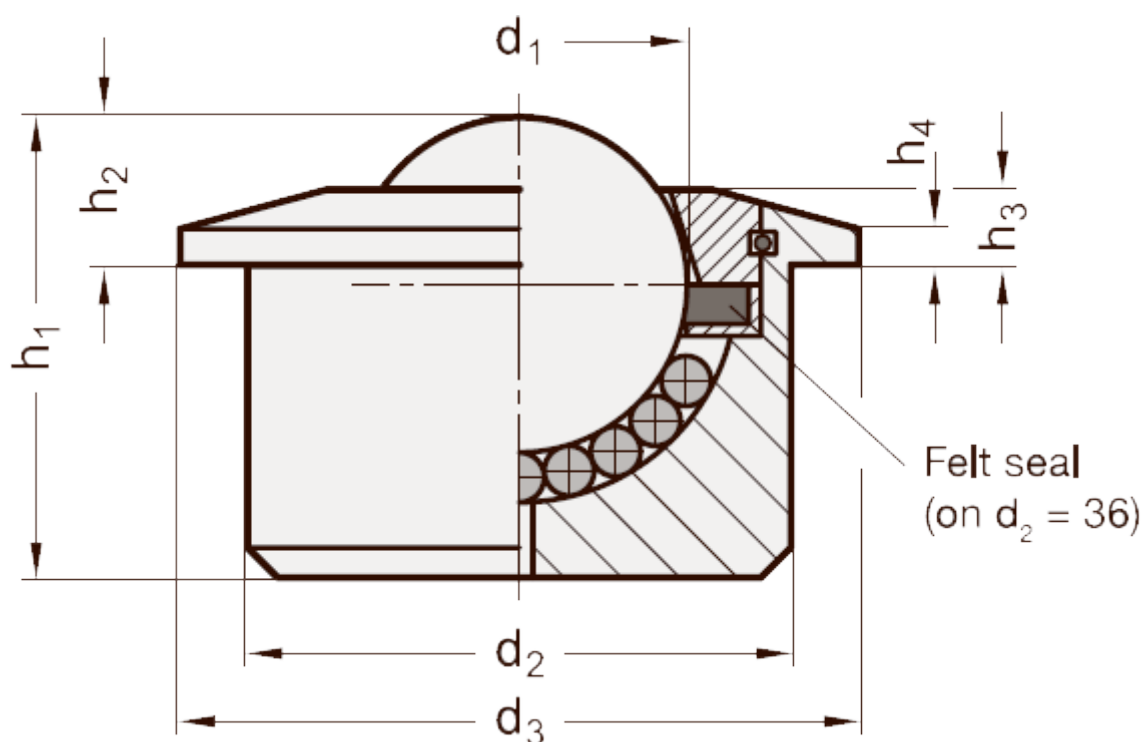

Varenummer: 20608011
Beskrivelse: E+G Kuglerulle
GN 509.1-12-SNI

Mål

Belastning i (N) = 150	Størrelse = 12
$d_1 = 12.7$	Vægt i (g) = 42
$d_2 \pm 0.08 = 22$	
$d_3 = 27$	
$h_1 \pm 0.3 = 17$	
$h_2 \pm 0.3 = 8$	
$h_3 \pm 0.3 = 4$	
$h_4 = 3.2$	